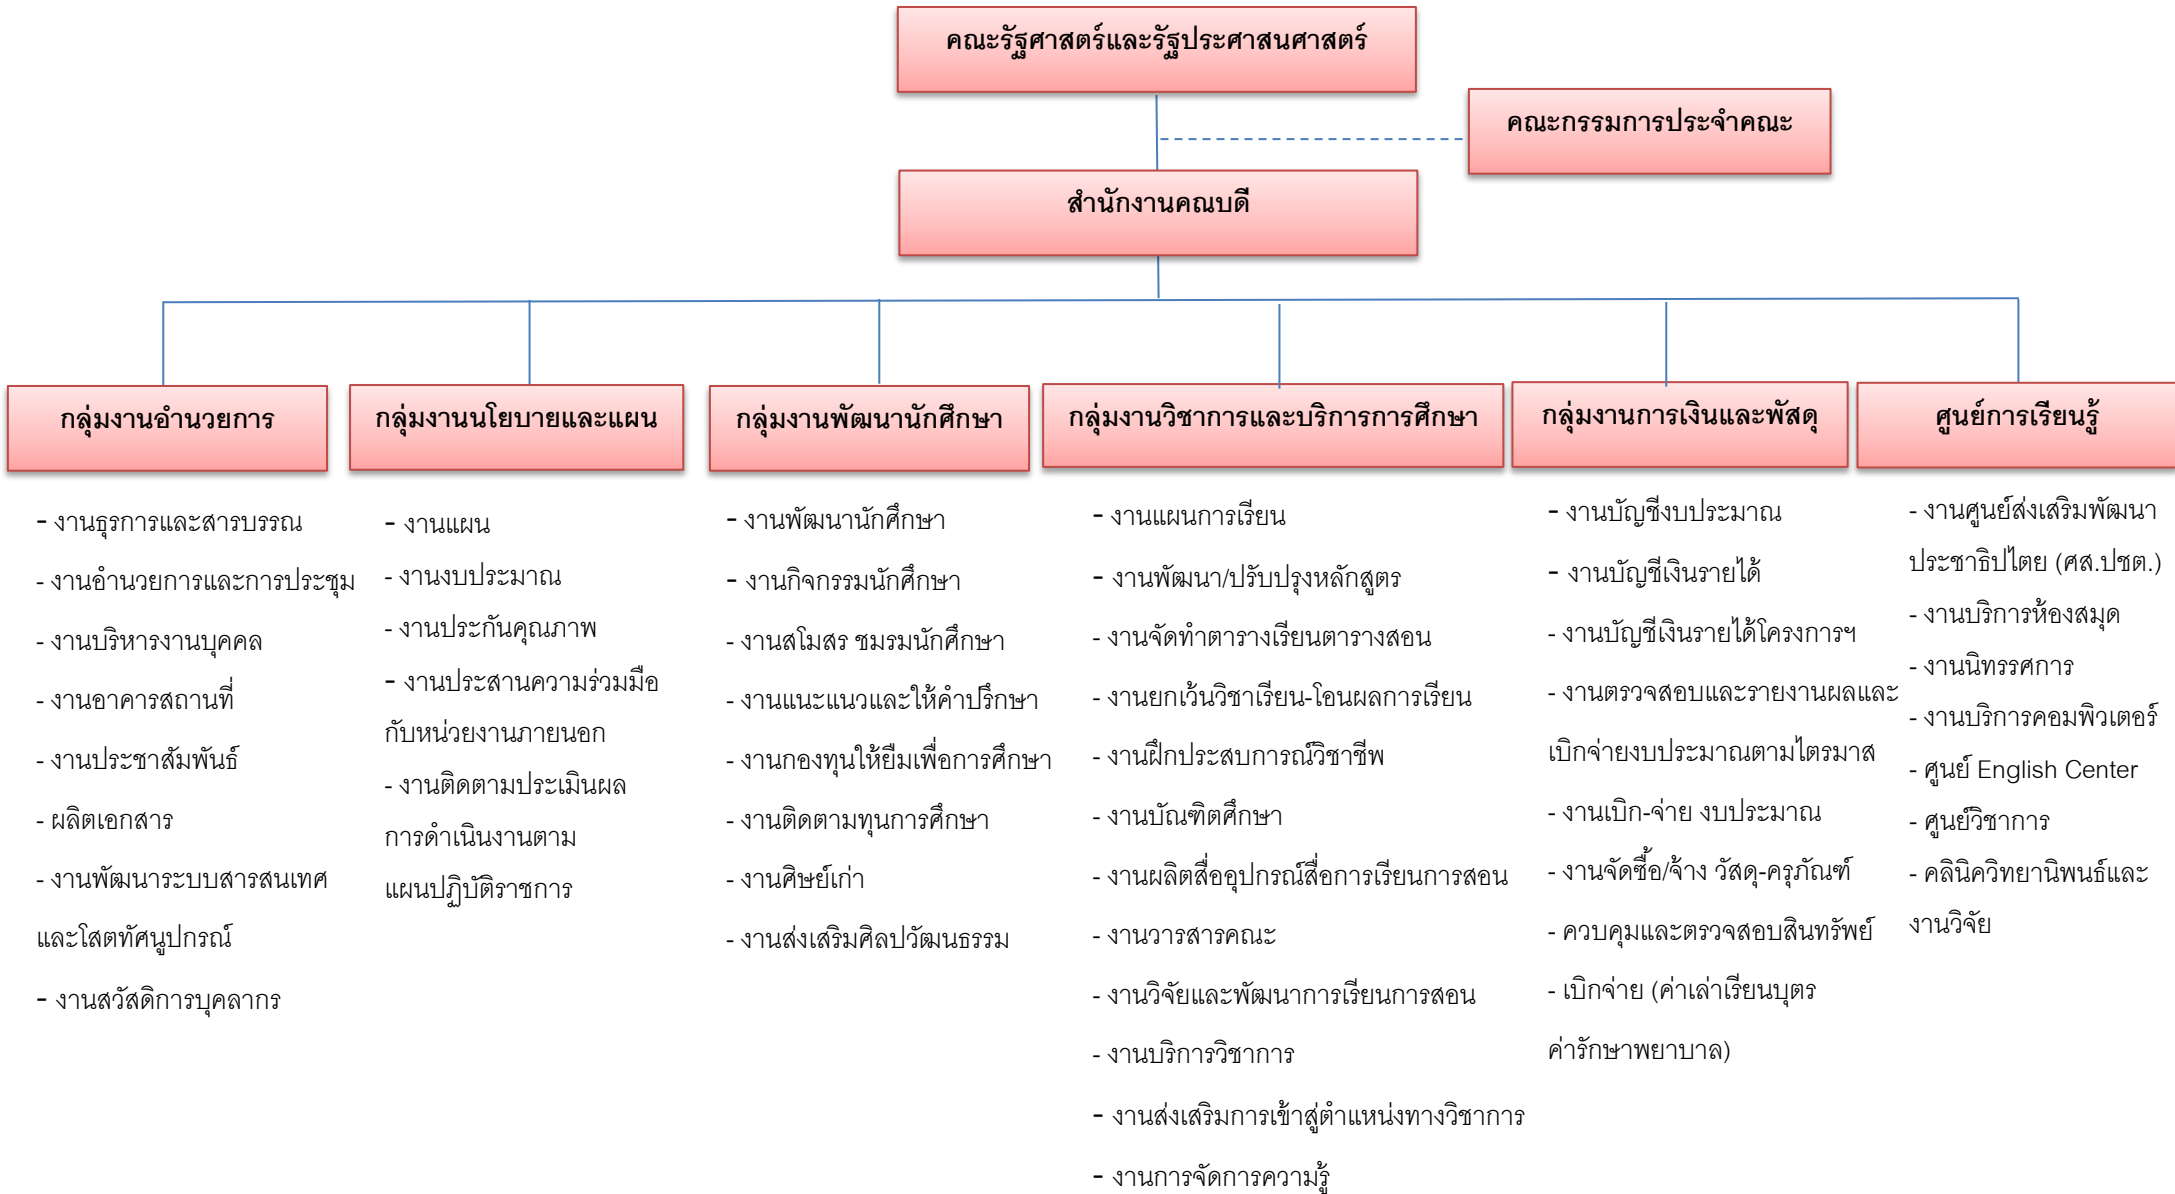

โครงสร้างหน่วยงาน

โครงสร้างการบริหารงานสำนักงานคณบดี

คณะรัฐศาสตร์และรัฐประศาสนศาสตร์

โครงสร้างหน่วยงาน คณะรัฐศาสตร์และรัฐประศาสนศาสตร์

โครงสร้างการบริหารงาน
สำนักงานคณบดี คณะรัฐศาสตร์และรัฐประศาสนศาสตร์

* บุคลากรสายสนับสนุน จัดโดยใช้งบประมาณรายจ่ายของหลักสูตร ภาค กศ.บป. และบัณฑิตศึกษาภาคสมทบ